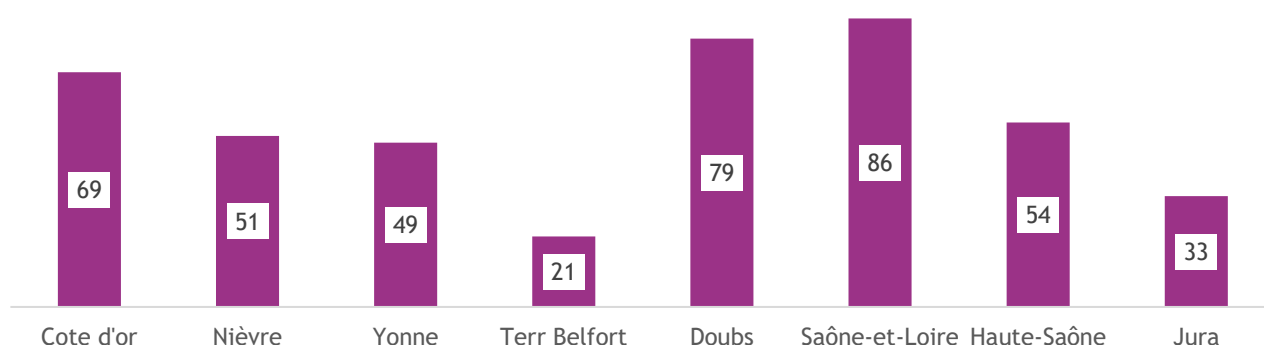

État des lieux régional :

La région Bourgogne-France-Comté fait état de **411 sites** tertiaires publics approvisionnés en fioul et répartis sur **302 communes** dans les 8 départements qui la composent. Ce sont ainsi **8% des 3711** communes du territoire régional qui disposent d'au moins un bâtiment fonctionnant au fioul recensé.

Le département de la Saône-et-Loire constitue le territoire le plus représenté avec 21% des sites, suivi du Doubs (19%) et de la Côte d'Or (17%).

Nombre de sites recensés par département