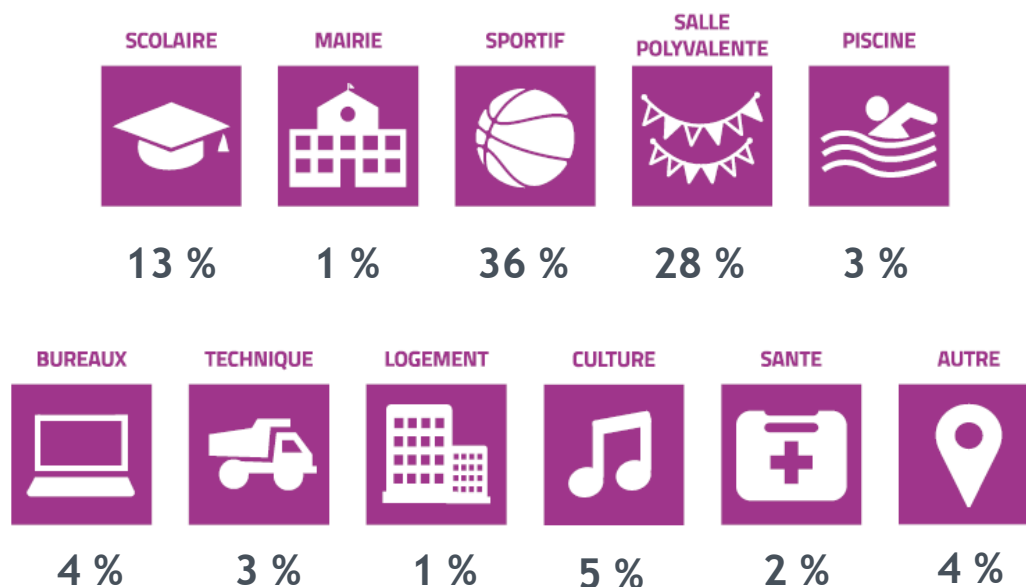

État des lieux régional :

La région Bourgogne-France-Comté fait état de **411 sites** tertiaires publics approvisionnés en fioul et répartis sur **302 communes** dans les 8 départements qui la composent. Ce sont ainsi **8% des 3711** communes du territoire régional qui disposent d'au moins un bâtiment fonctionnant au fioul recensé.

Le département de la Saône-et-Loire constitue le territoire le plus représenté avec 21% des sites, suivi du Doubs (19%) et de la Côte d'Or (17%).

Nombre de sites recensés par département

Répartition des sites sur le territoire régional