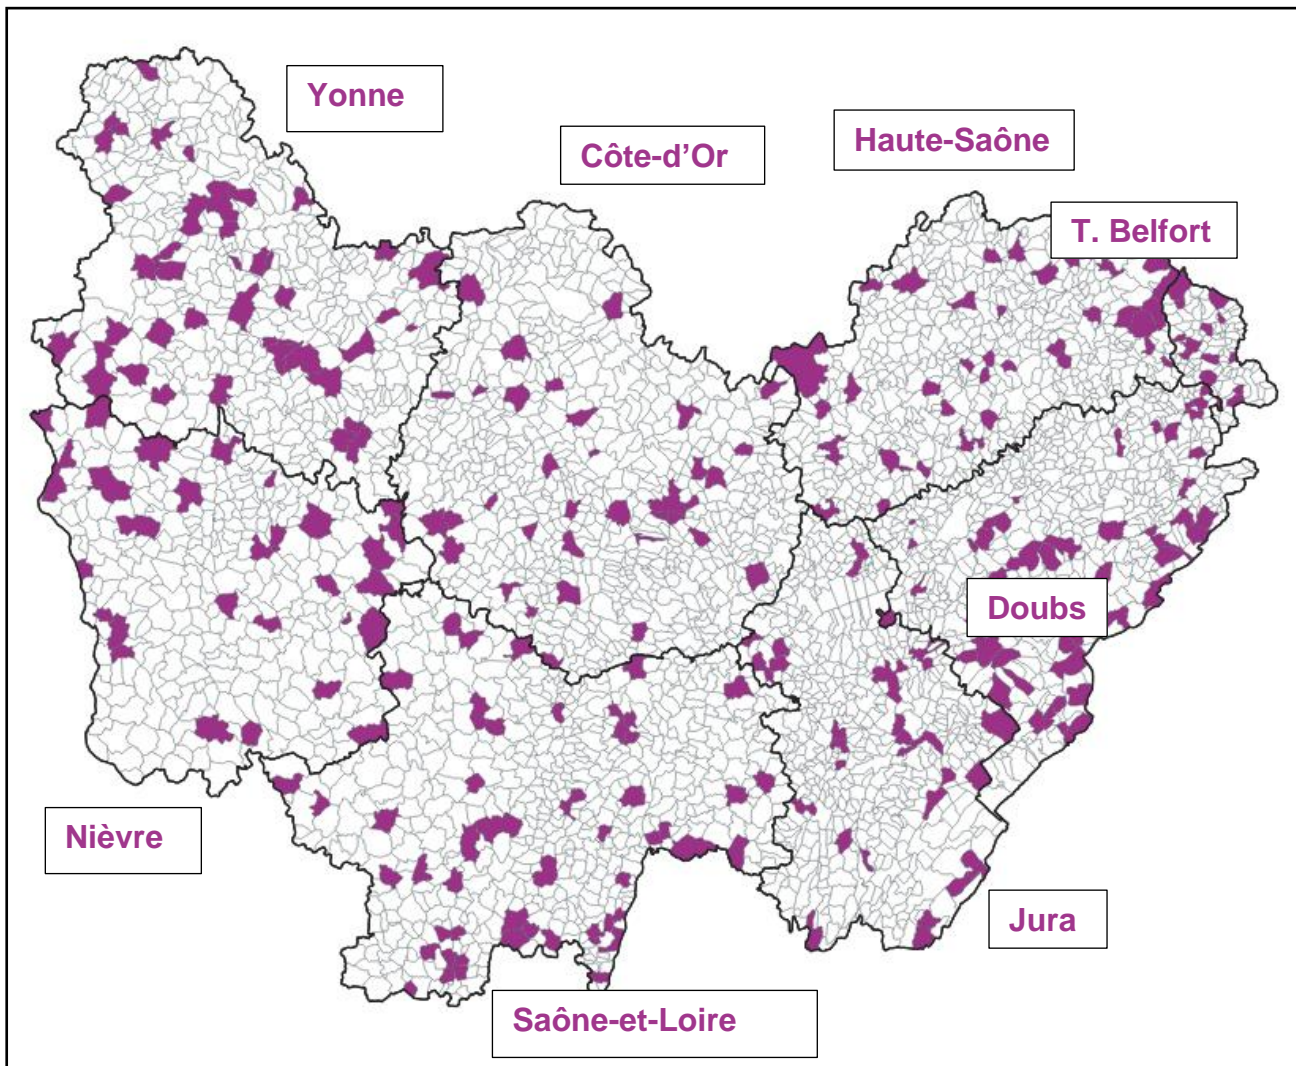

Communes concernées par au moins un bâtiment chauffé au fioul