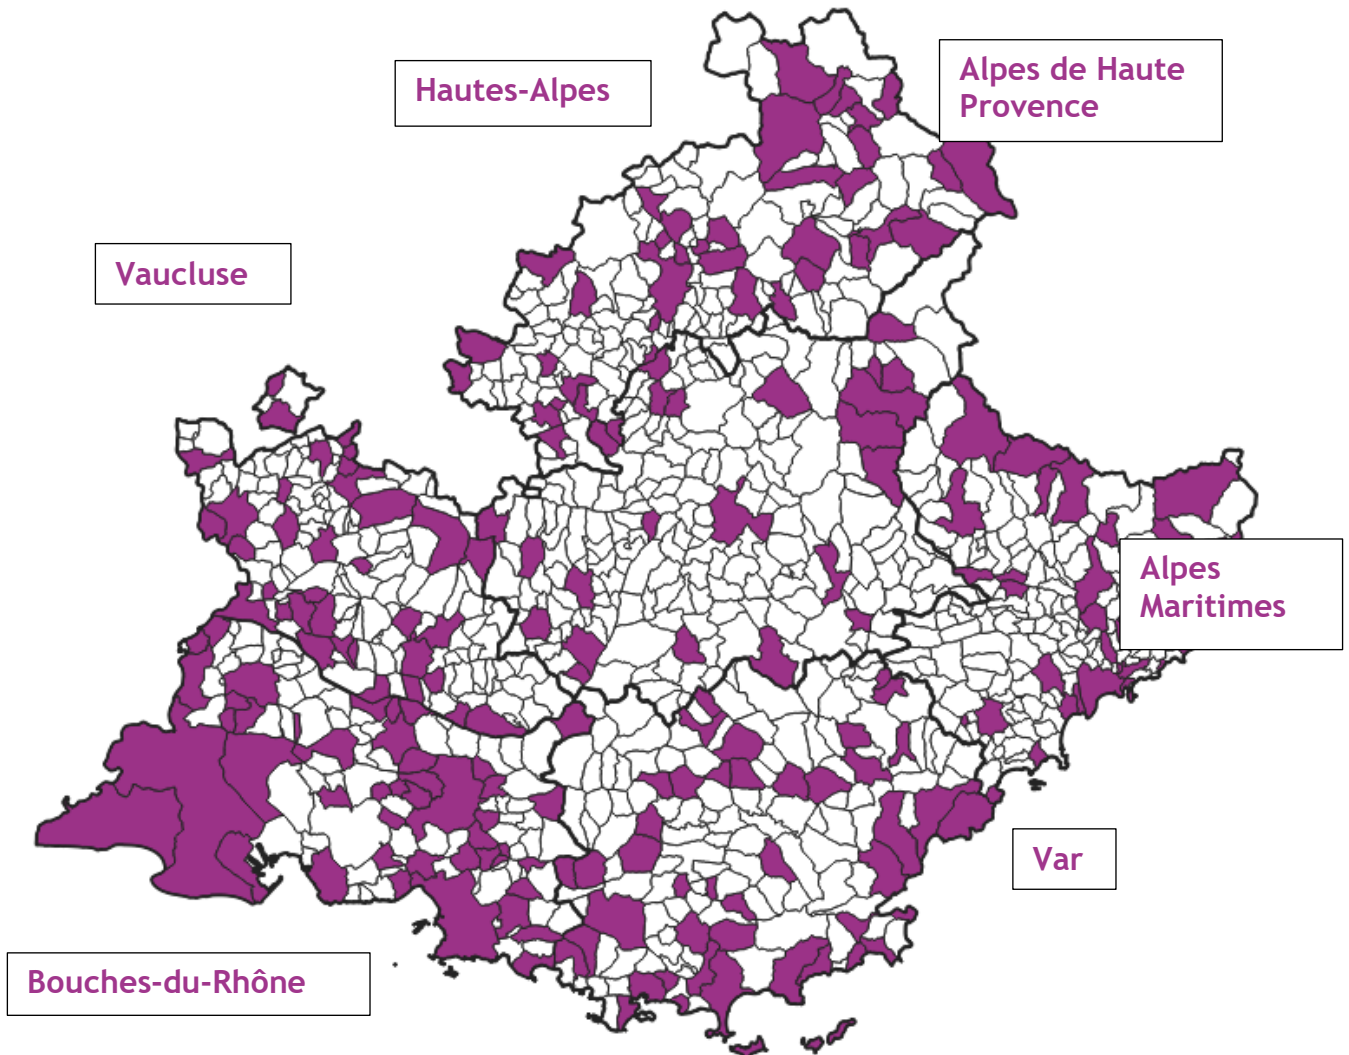

Communes concernées par au moins un bâtiment chauffé au fioul