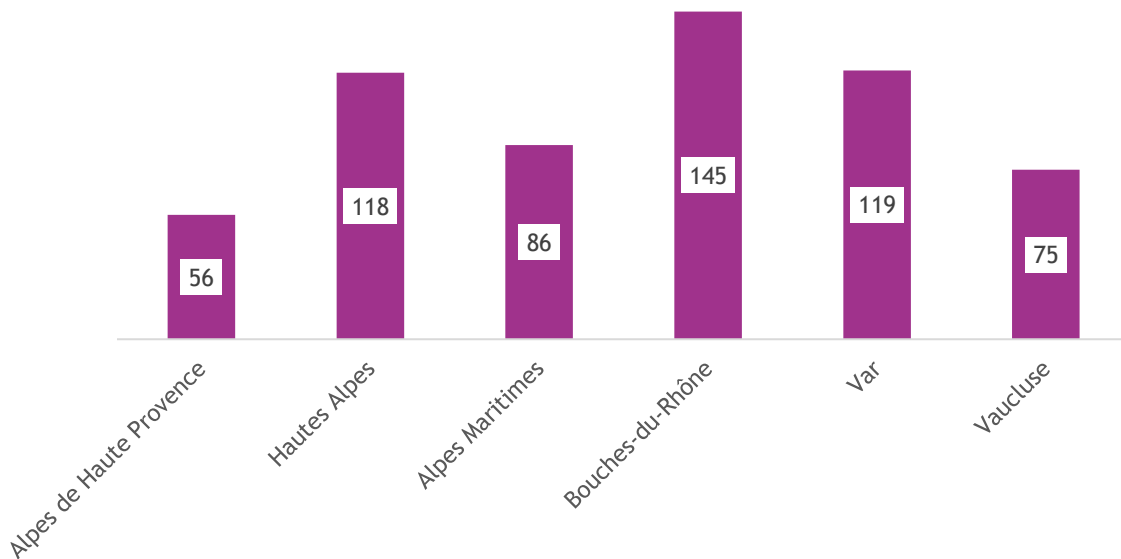

État des lieux régional :

La région Bretagne fait état de **598 sites** tertiaires publics approvisionnés en fioul et répartis sur **236 communes** dans les 6 départements qui la composent. Ce sont ainsi **24% des 947 communes** du territoire régional qui disposent d'au moins un bâtiment fonctionnant au fioul recensé.

Le département des Bouches-du-Rhône constitue le territoire le plus représenté avec 24% des sites, suivi du Var (20%), des Hautes-Alpes (20%), des Alpes-Maritimes (14%), du Vaucluse (13%) et des Alpes-de-Haute-Provence (9%).

Nombre de sites recensés par département