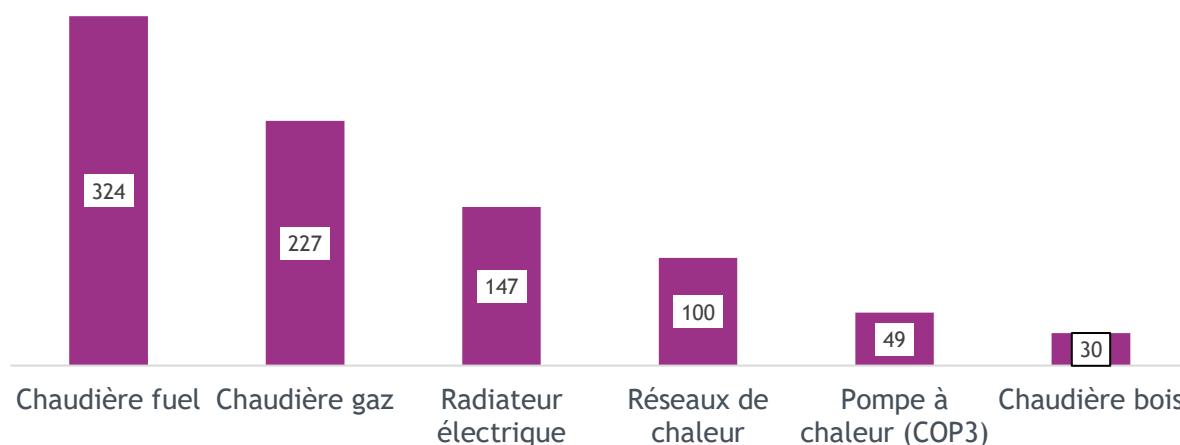

Le fioul domestique dans les bâtiments, principal facteur d'émission de gaz à effets de serre :

Le chauffage au fioul domestique constitue aujourd'hui l'un des principaux facteurs d'émission de gaz à effet de serre, en prenant en compte l'ensemble des émissions sur le cycle de vie de l'énergie (extraction, transport, distribution et combustion). Il arrive en tête des énergies les plus carbonnées dans le chauffage des bâtiments, avec un taux d'émission de près de 10 fois supérieur au bois énergie pour 1 kWh consommé¹.

Émissions de GES pour 1 kWh consommé en 2018 (en gCO₂e)

La Stratégie Nationale Bas Carbone (SNBC) envisage une sortie d'ici 10 ans du fioul du mix énergétique français, dans une logique globale de décarbonation des différents secteurs d'activité français et d'atteinte des objectifs de neutralité carbone à l'horizon 2050. Dans le résidentiel comme dans le tertiaire, le non renouvellement des chaudières fioul en fin de vie est envisagé comme un facteur de réussite des objectifs et de lutte directe contre le réchauffement climatique. Cette feuille de route est complétée par la **Programmation Pluriannuelle de l'Énergie (PPE)** qui vise la réduction de 40% de la consommation primaire d'énergies fossiles par rapport aux niveaux de 1990.

La mise en œuvre d'actions d'efficacité énergétique et de substitution d'énergies fossiles dans un projet de rénovation est aussi un enjeu financier important pour les collectivités : le coût du fioul domestique a augmenté de 10% entre 2008 et 2018 et la rarification de cette énergie dans les années à venir permet d'envisager une hausse continue ayant un impact fort sur les budgets de fonctionnement des collectivités. Passer à une énergie de chauffage moins carbonnée, c'est donc agir sur l'empreinte environnementale de son patrimoine et réduire ses dépenses énergétiques dans la durée.

¹ Les chaudières gaz sont-elles compatibles avec la lutte contre le changement climatique ? - Carbone 4