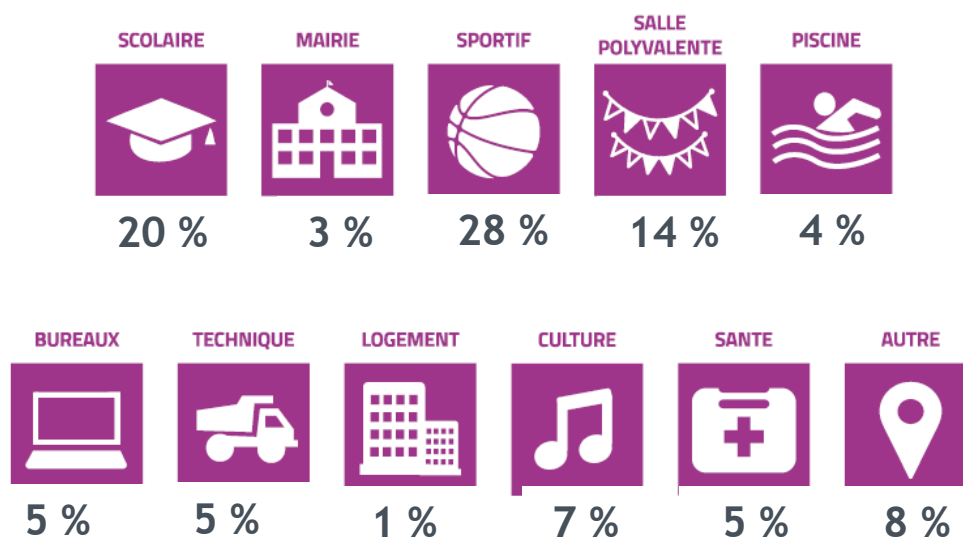

Répartition des sites sur le territoire régional