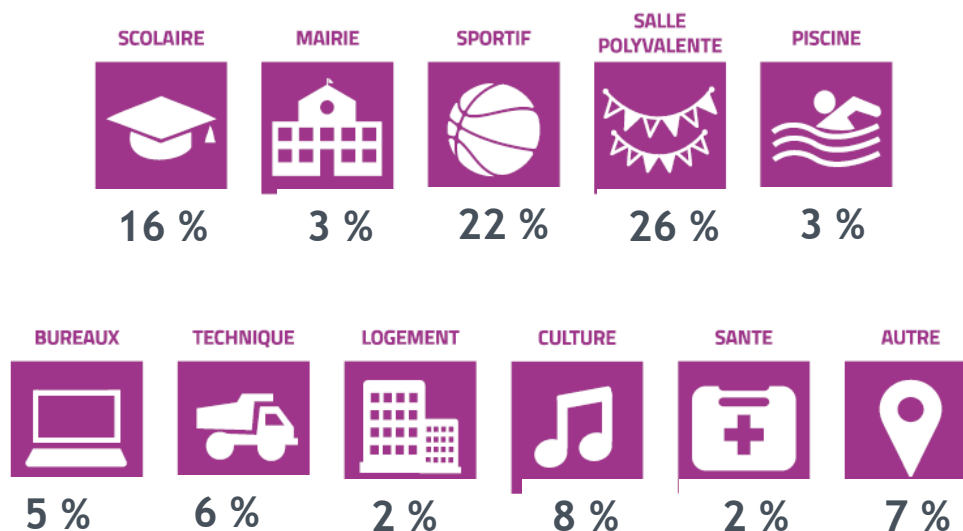

Répartition des sites sur le territoire régional