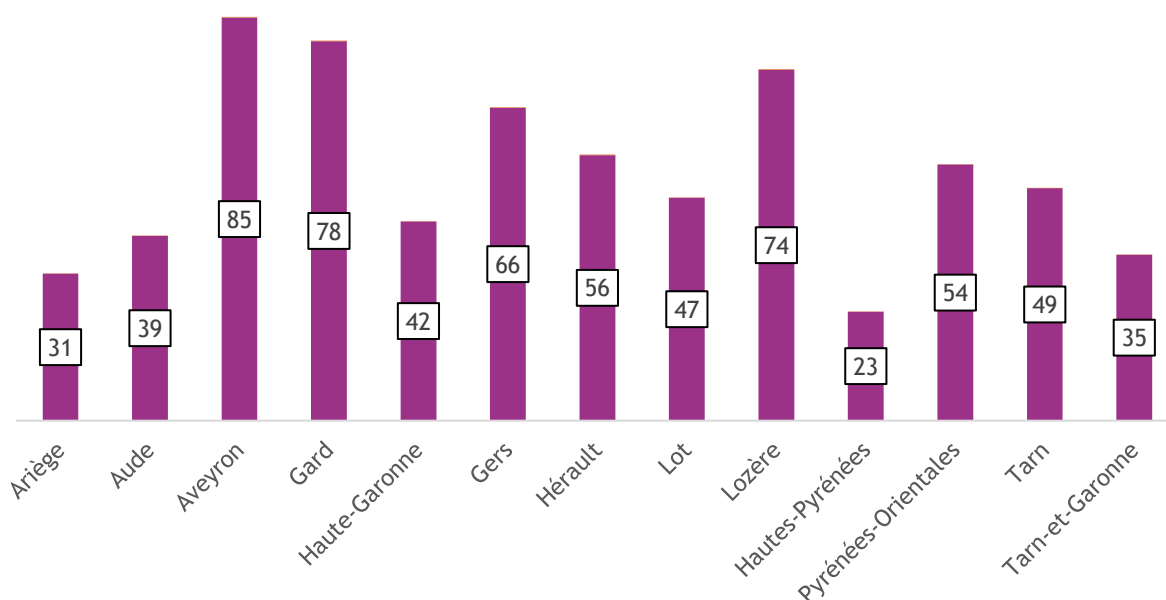

État des lieux régional :

La région Occitanie fait état de **681 sites** tertiaires publics approvisionnés en fioul et répartis sur **456 communes** dans les 13 départements qui la composent. Ce sont ainsi **9% des 4460** communes du territoire régional qui disposent d'au moins un bâtiment fonctionnant au fioul recensé.

Le département de l'Aveyron constitue le territoire le plus représenté avec 12% des sites, suivi du Gard (11%), de la Lozère (10%), du Gers (9%), de l'hérault (8%), des Pyrénées-Orientales et du Tarn (7%), du Lot et de la Haute-Garonne (6%), de l'Aude et du Tarn-et-Garonne (5%), de l'Ariège (4%) et des Hautes-Pyrénées (3%).

Nombre de sites recensés par département