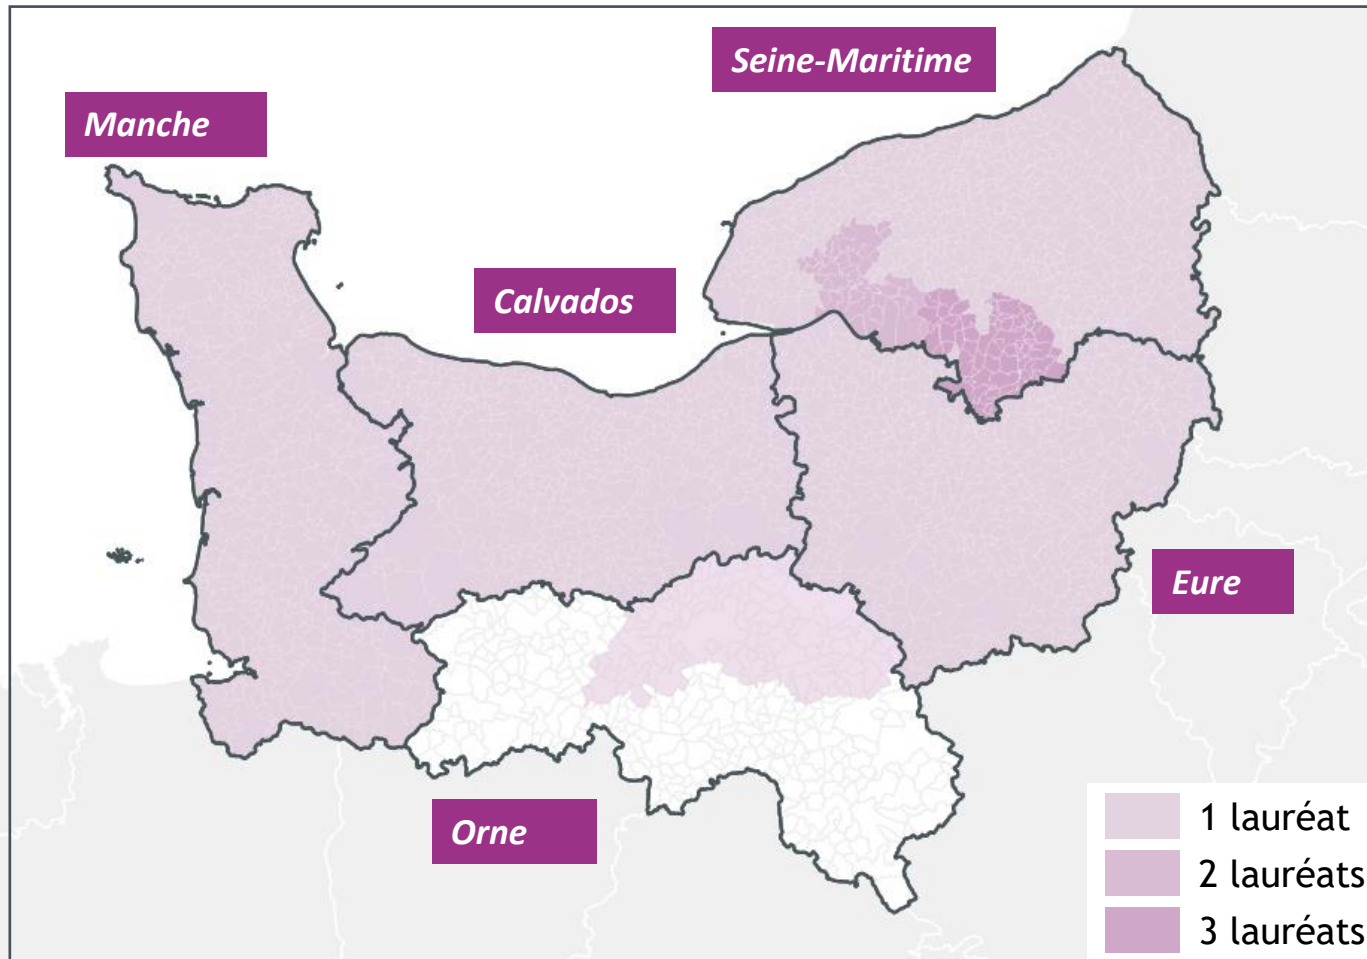

ACTEE / Lauréats Normandie

AAP CEDRE ACTEE 1
SDE 76
AAP SEQUOIA 1
Caux Seine Agglomération
SDEC Énergies
AAP SEQUOIA 2
Pays d'Argentan d'Auge et d'Ouche (P2AO)
SIEGE 27 Océan
AAP MERISIER
SDEM 50
Métropole Rouen Normandie
AAP PEUPLIER
Métropole Rouen Normandie