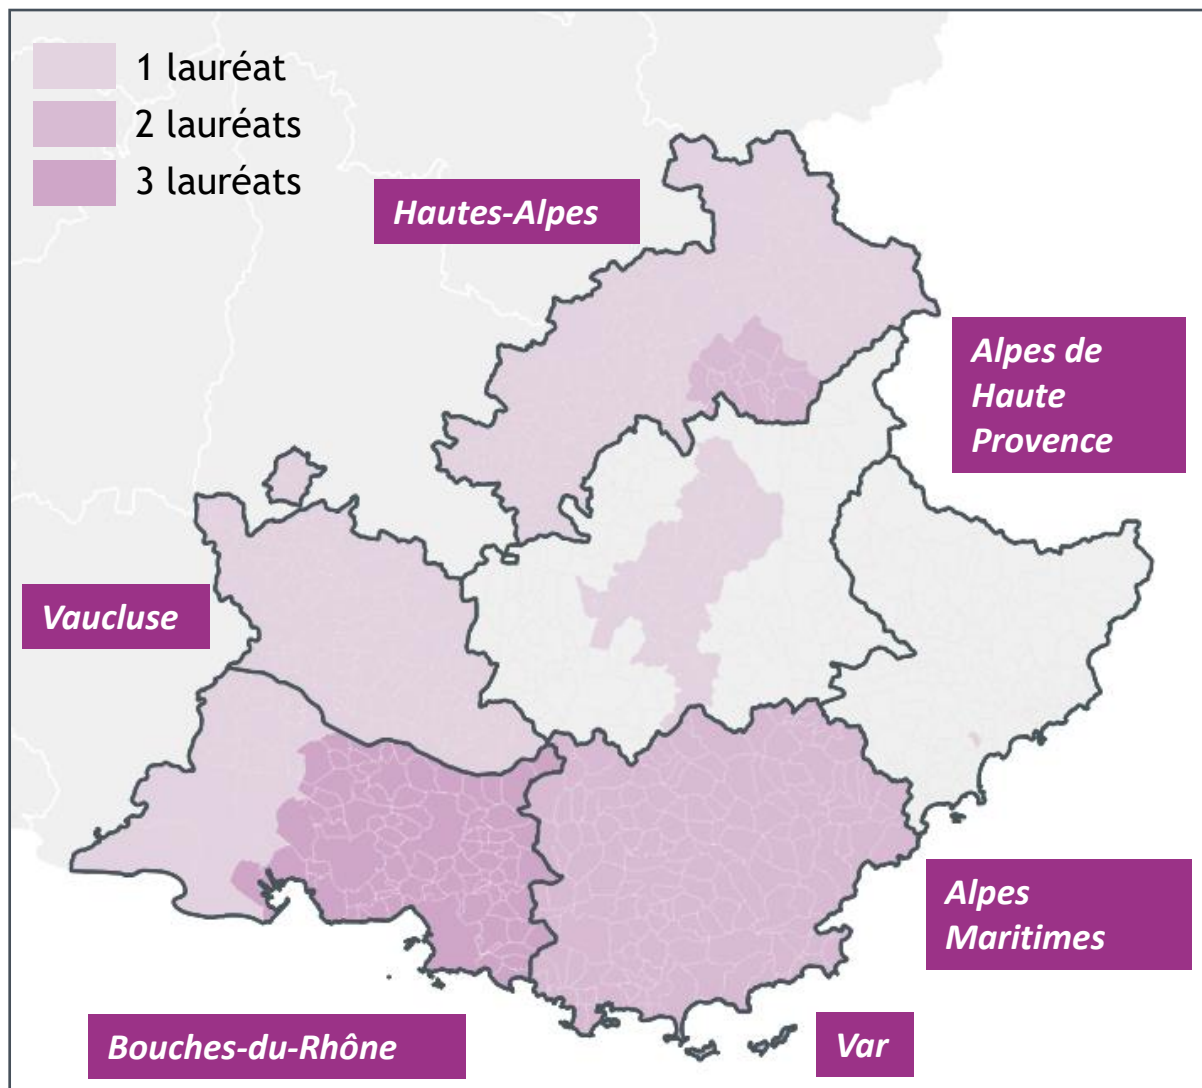

ACTEE / Lauréats Provence Alpes Côte d'Azur

AAP SEQUOIA 2	AAP EUCALYPTUS
Aix-Marseille Métropole	CD 83
CD 05	AAP MERISIER
SYMIELECVAR	Aix-Marseille Métropole
Provence Alpes Agglomération	CC Serre-Ponçon
AAP CHARME	SMED 13
SEV 84	Démarche ETRIER
	Saint-Paul-de-Vence