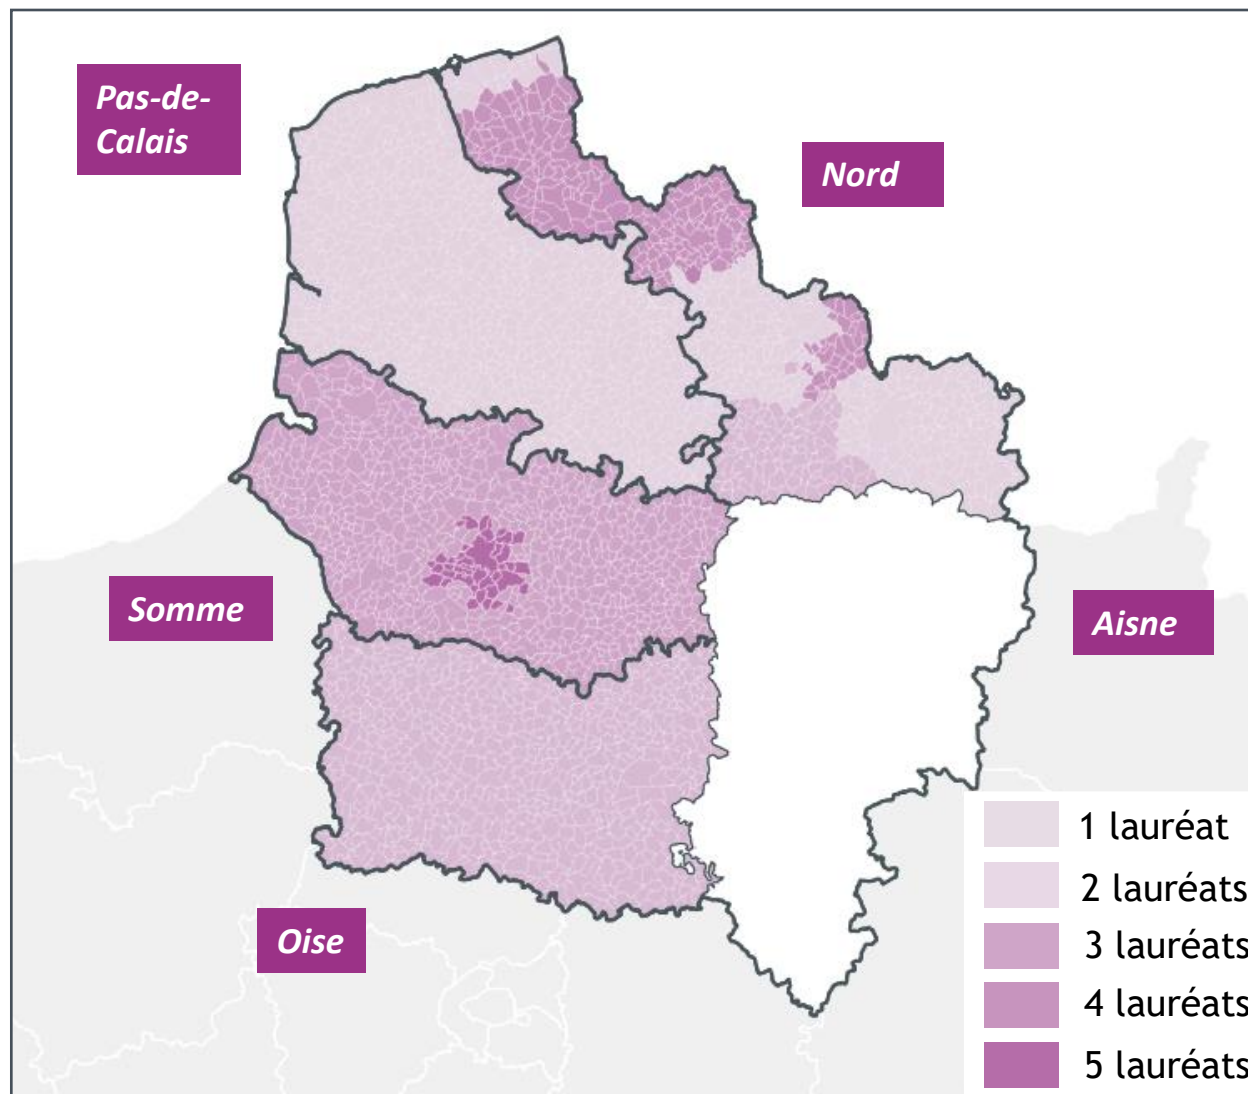

ACTEE / Lauréats Hauts de France

AAP PILOTE & CEDRE ACTEE 1
SIECF
Amiens Métropole
AAP SEQUOIA 1
SIECF
AAP SEQUOIA 2
Amiens Métropole
FDE 62
Pays du Cambrésis
AAP EUCALYPTUS
CD 59
AAP MERISIER
Amiens Métropole
AAP CHARME
CH Denain
CH Seclin-Carvin
AAP PEUPLIER
SIECF
Sous-programme ACTEAU
Amiens Métropole