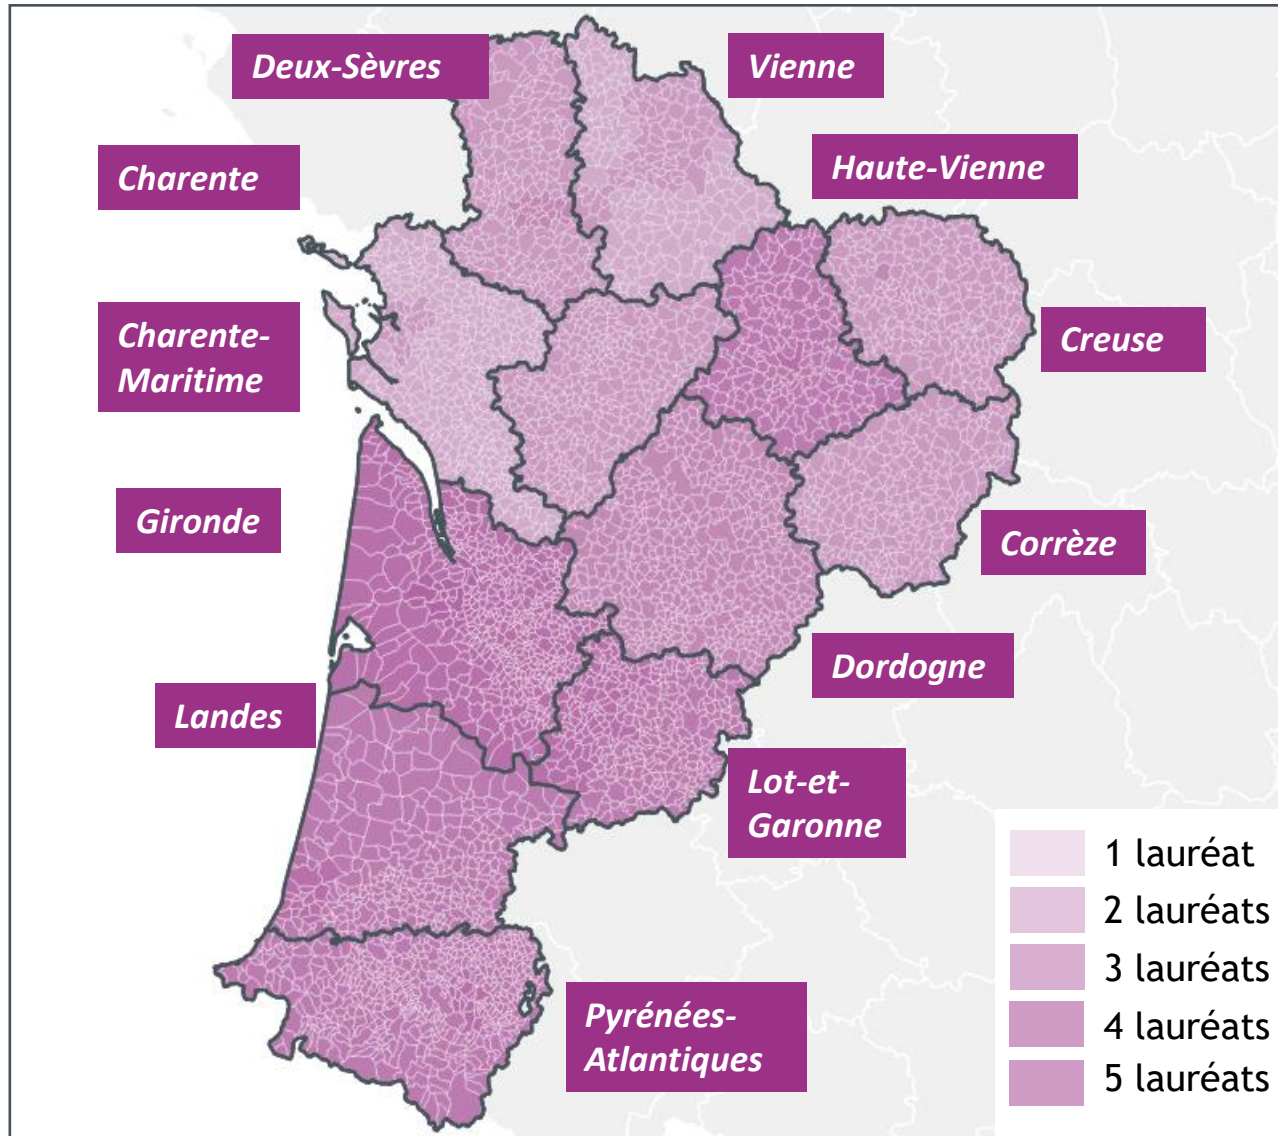

# ACTEE / Lauréats Hauts de France

<b>AAP PILOTE &amp; CEDRE ACTEE 1</b>
SIECF
Amiens Métropole
<b>AAP SEQUOIA 1</b>
SIECF
<b>AAP SEQUOIA 2</b>
Amiens Métropole
FDE 62
Pays du Cambrésis
<b>AAP EUCALYPTUS</b>
CD 59
<b>AAP MERISIER</b>
Amiens Métropole
<b>AAP CHARME</b>
CH Denain
CH Seclin-Carvin
<b>AAP PEUPLIER</b>
SIECF
<b>Sous-programme ACTEAU</b>
Amiens Métropole

# ACTEE / Lauréats Île-de-France

AAP CEDRE / PILOTE ACTEE 1	AAP SEQUOIA 2
SDESM	Métropole Grand Paris
Communauté Paris Saclay	Grand Orly Seine Bièvre
SIGEIF	Communauté Paris Saclay
<b>AAP EUCALYPTUS</b>	CA Paris Vallée de la Marne
CD 77	<b>AAP MERISIER</b>
CD 93	Palaiseau
CD 94	SIGEIF
<b>AAP CHARME</b>	Métropole Grand Paris
Épinay-sur-Seine	Grand Orly Seine Bièvre
<b>AAP PEUPLIER</b>	Cergy Pontoise Agglo
Cergy Pontoise Agglo	

# ACTEE / Lauréats Normandie

<b>AAP CEDRE ACTEE 1</b>
SDE 76
<b>AAP SEQUOIA 1</b>
Caux Seine Agglomération
SDEC Énergies
<b>AAP SEQUOIA 2</b>
Pays d'Argentan d'Auge et d'Ouche (P2AO)
SIEGE 27 Océan
<b>AAP MERISIER</b>
SDEM 50
Métropole Rouen Normandie
<b>AAP PEUPLIER</b>
Métropole Rouen Normandie

# ACTEE / Lauréats Nouvelle-Aquitaine

<b>AAP CEDRE ACTEE 1</b>	<b>AAP SEQUOIA 1</b>
SDEEG 33	SDEEG 33
SDE 24	CC Haut Val de Sèvre
Val de Garonne Agglomération	<b>AAP SEQUOIA 2</b>
<b>AAP EUCALYPTUS</b>	Agglomération de Pau
CD 16	CA Rochefort Océan
CD 19	SIEDS
CD 64	Grand Poitiers
SEHV 87	<b>AAP MERISIER</b>
<b>Convention PENSEE</b>	SYDEC
Centre Hospitalier Niort	Bordeaux Métropole
<b>Sous-programme ACTEAU</b>	SDE 24
Saint-Jean-de-Luz	<b>AAP CHARME</b>
CC Maremne Adour Côte Sud	St-Vaury