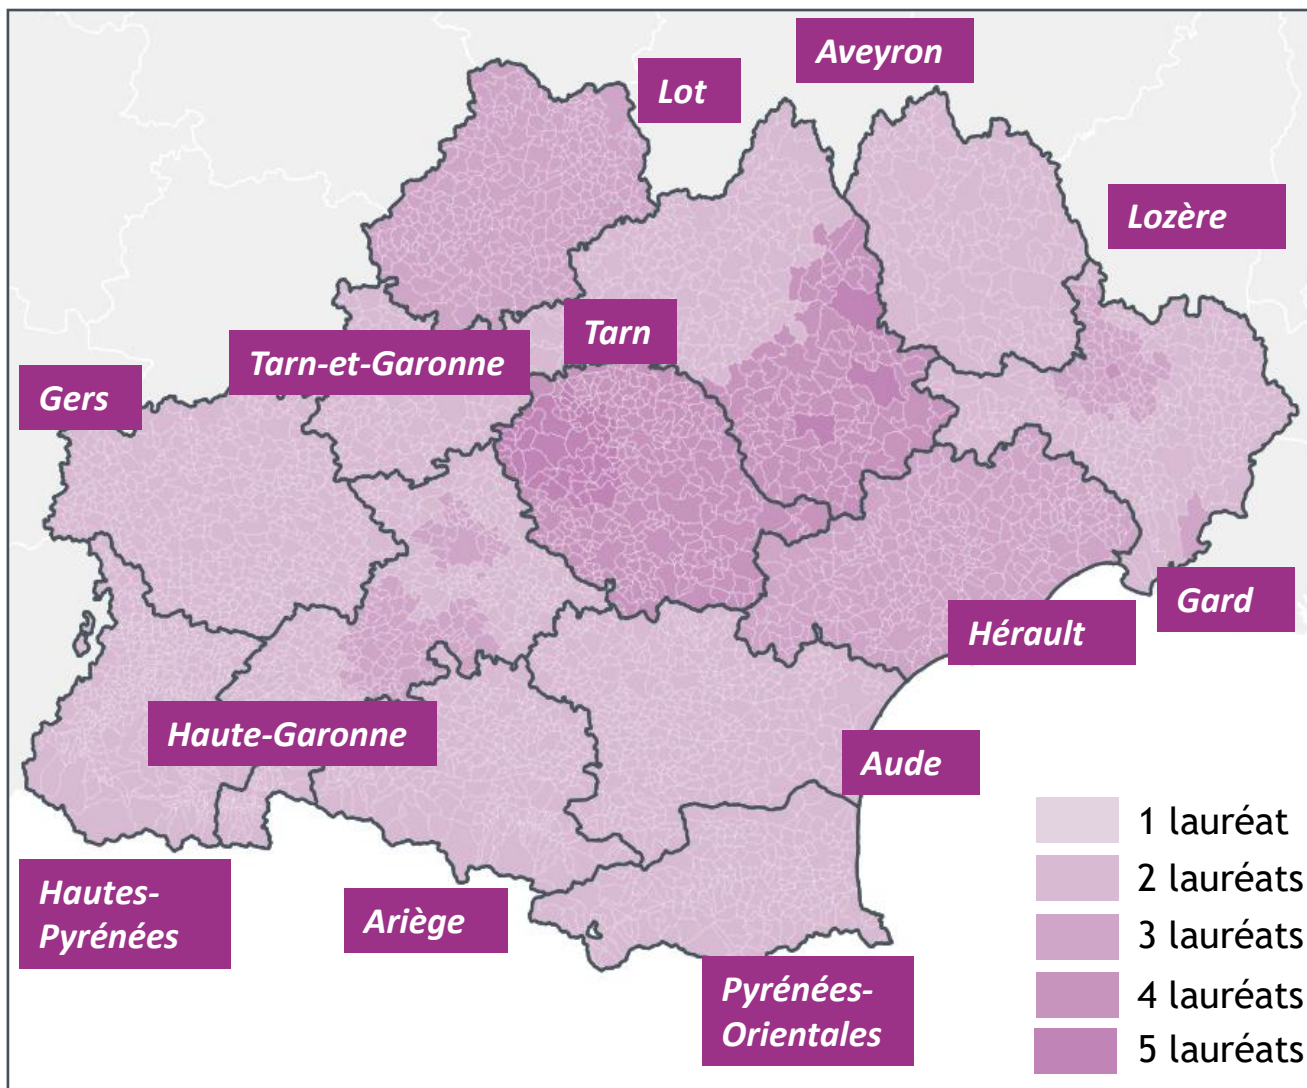

ACTEE / Lauréats Occitanie

AAP CEDRE ACTEE 1	AAP SEQUOIA 2
PETR Pays Sud Toulousain	AREC Occitanie
SDE 65	AAP EUCALYPTUS
TE 81	TE 46
AAP CHARME	AAP MERISIER
Alès Agglomération	CA Gaillac Graulhet
PNR Grands Causses	PNR Grands Causses
Sous-programme ACTEAU	SDEHG 31
Saint-Gilles	SYDEEL 66
Castanet Tolosan	AAP PEUPLIER
	PNR Grands Causses
	Toulouse Métropole