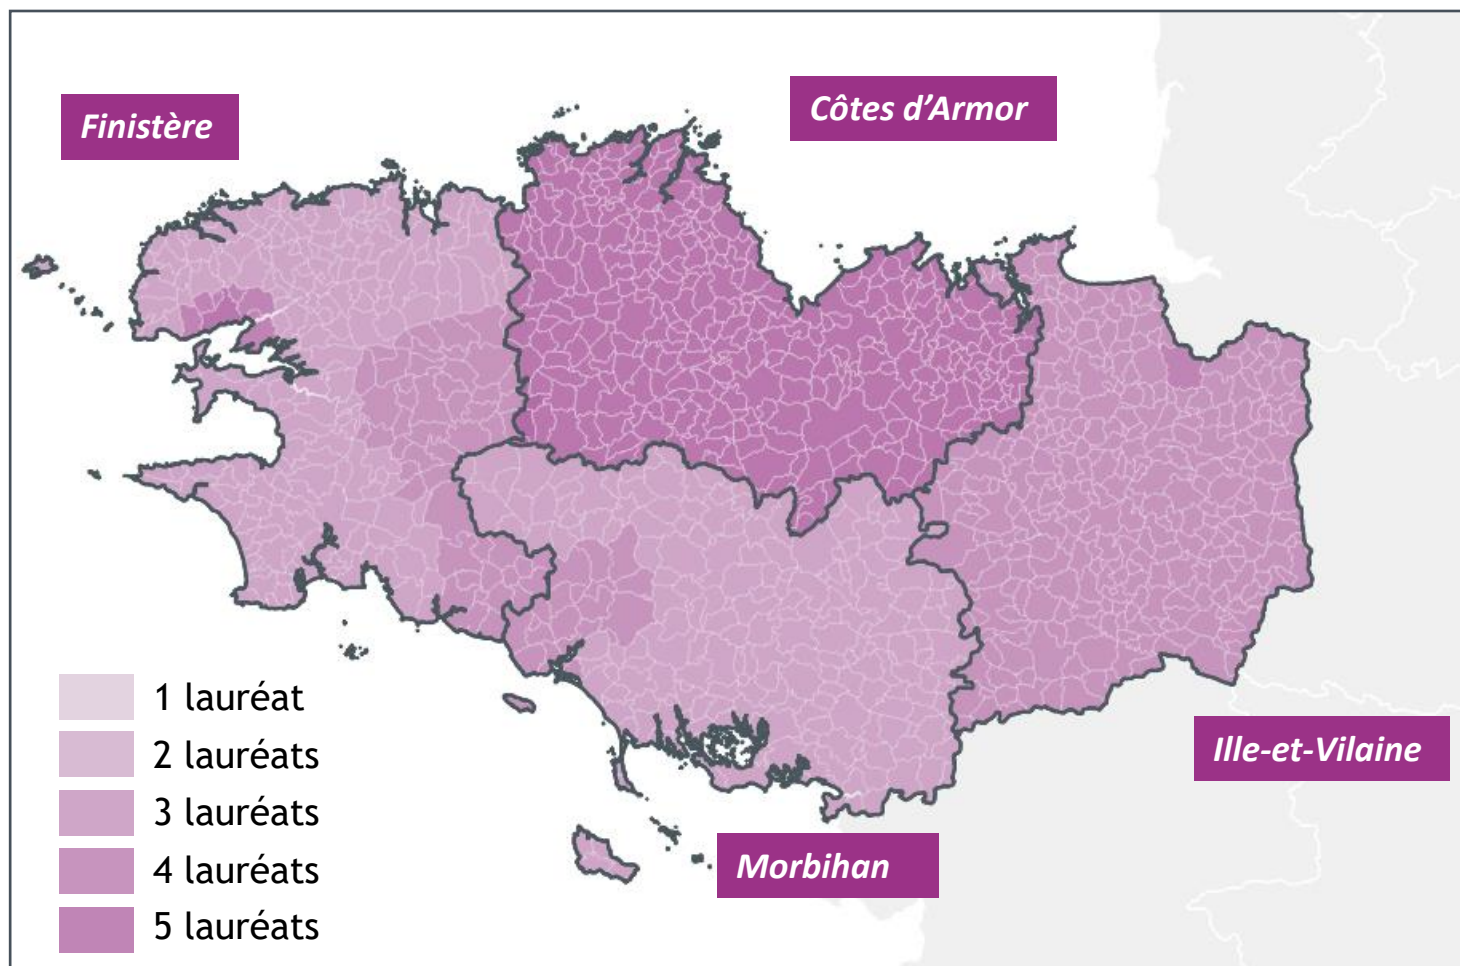

## Cartographie des lauréats

# ACTEE / Lauréats AURA

AAP CEDRE / PILOTE ACTEE 1	AAP SEQUOIA 1	AAP MERISIER
SDE 07	CC Saône Beaujolais	Syndicat mixte Avant Pays Savoyard
CC Pays Mont-Blanc Métropole de Lyon	Grenoble Alpes Métropole	CD 63
CC Châtaigneraie Cantalienne	SDES	Grenoble Alpes Métropole
	AAP SEQUOIA 2	Givors
	SYTEC 15	TE 26
AAP EUCALYPTUS	CC Châtaigneraie Cantalienne	AAP PEUPLIER
Région AURA	TE 38	CA Bassin Bourgen-Bresse
CD 01	SYDER	SIEL 42
CD 07	SDE 03	Grenoble Alpes Métropole
CD 15	CC Cœur de Savoie	
CD 42	SIEA	
CD 73	Métropole de Lyon	Lyon Métropole
AAP CHARME	Sous-programme ACTEAU	
CD 63	CC Saône Beaujolais	
CC Grésivaudan	Grenoble	
Lyon Métropole	CC Pilat Rhodanien	
SDE 07		
SDE 15		

# ACTEE / Lauréats Bourgogne Franche-Comté

AAP CEDRE ACTEE 1
SICECO
AAP SEQUOIA 2
SICECO
AAP EUCALYPTUS
CD 89
AAP CHARME
CD 89

# ACTEE / Lauréats Bretagne

<b>AAP PILOTE ACTEE 1</b>	<b>AAP CEDRE ACTEE 1</b>
PE Breizh	CC Quimperlé
<b>AAP SEQUOIA 1</b>	<b>AAP EUCALYPTUS</b>
Brest Métropole	Région Bretagne
Morbihan Énergies	<b>AAP MERISIER</b>
SDE 35	Pays de COB
<b>AAP CHARME</b>	SDE 22
Val Couesnon	<b>AAP PEUPLIER</b>
SDE 22	SDEF
<b>Sous-programme ACTEAU</b>	
Brest Métropole	