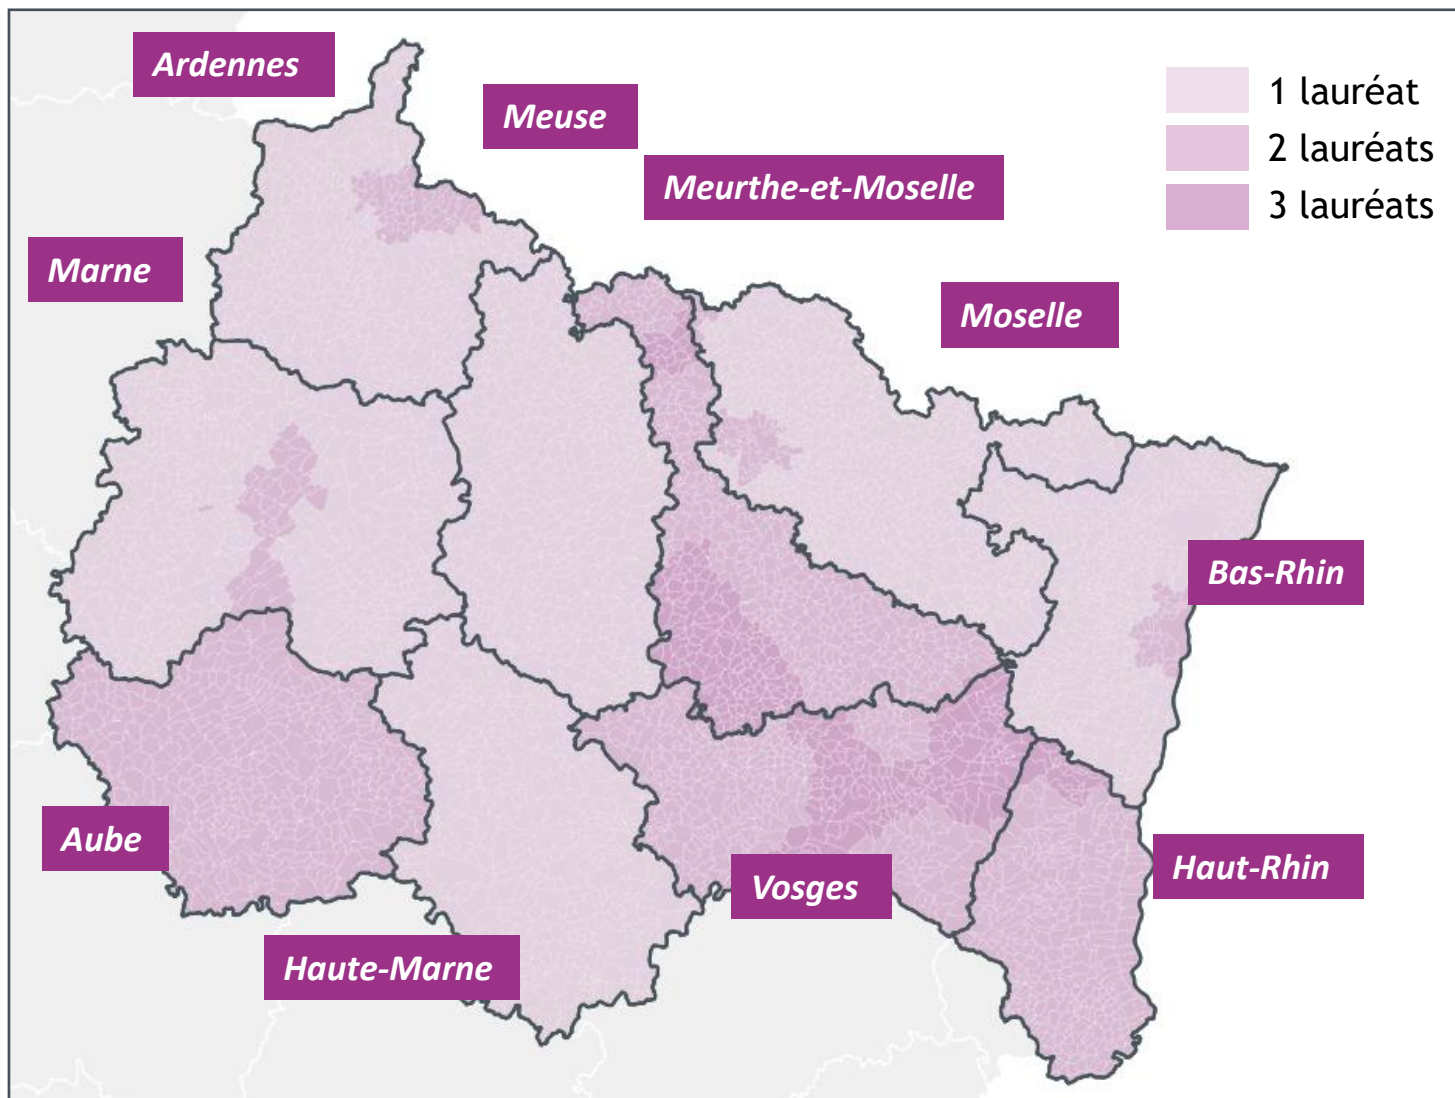

ACTEE / Lauréats Grand Est

AAP EUCALYPTUS
CA Chalons-en-Champagne
Pays Terre de Lorraine
AAP EUCALYPTUS
Région Bretagne
CD 88
AAP SEQUOIA 2
CC Cœur Pays Haut
Eurométropole de Strasbourg
Nancy Métropole
Multipôle Nancy Sud Lorraine
SDE 68
AAP MERISIER
Ardennes Métropole
PETR Pays de la Déodatie
AAP CHARME
Avize
AAP PEUPLIER
Saint-Marie-aux-Mines
Sous-programme ACTEAU
CC Pays de Ribeauvillé