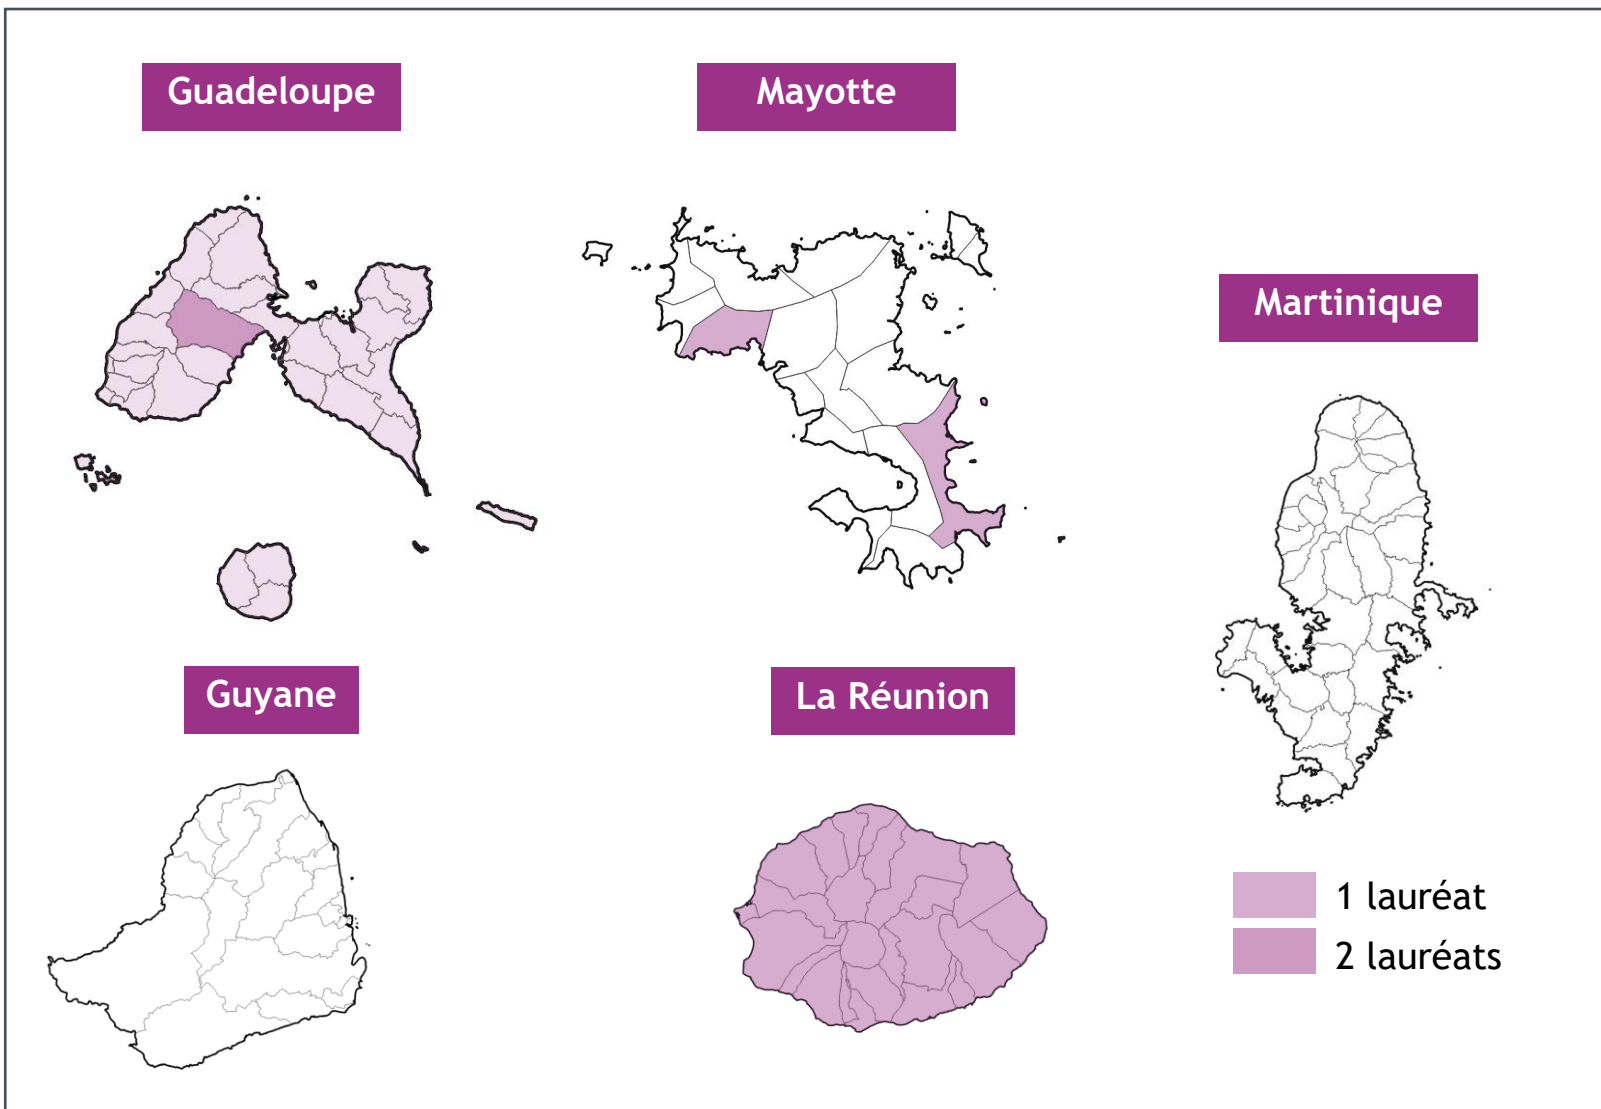

ACTEE / Lauréats DROM

Guadeloupe

Commune de Petit-Bourg (AAP PALETUVIER)

Conseil Régional Guadeloupe (AAP EUCALYPTUS)

Mayotte

Commune de Bandrélé (AAP PALETUVIER)

Commune de M'tsangamouji (AAP PALETUVIER)

La Réunion

Département de la Réunion (AAP PALETUVIER)