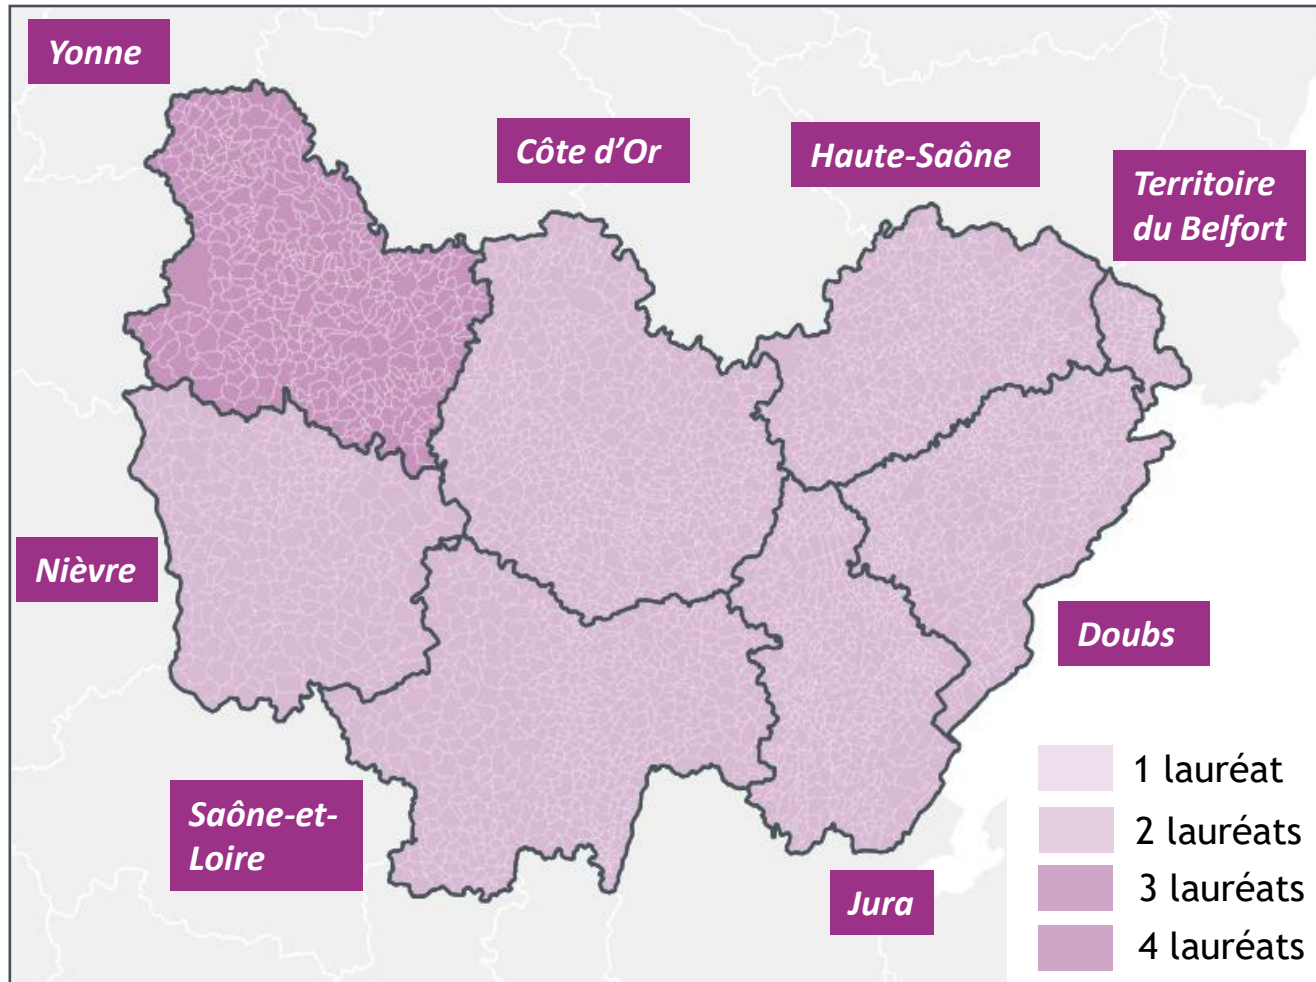

ACTEE / Lauréats Bourgogne Franche-Comté

AAP CEDRE ACTEE 1
SICECO
AAP SEQUOIA 2
SICECO
AAP EUCALYPTUS
CD 89
AAP CHARME
CD 89