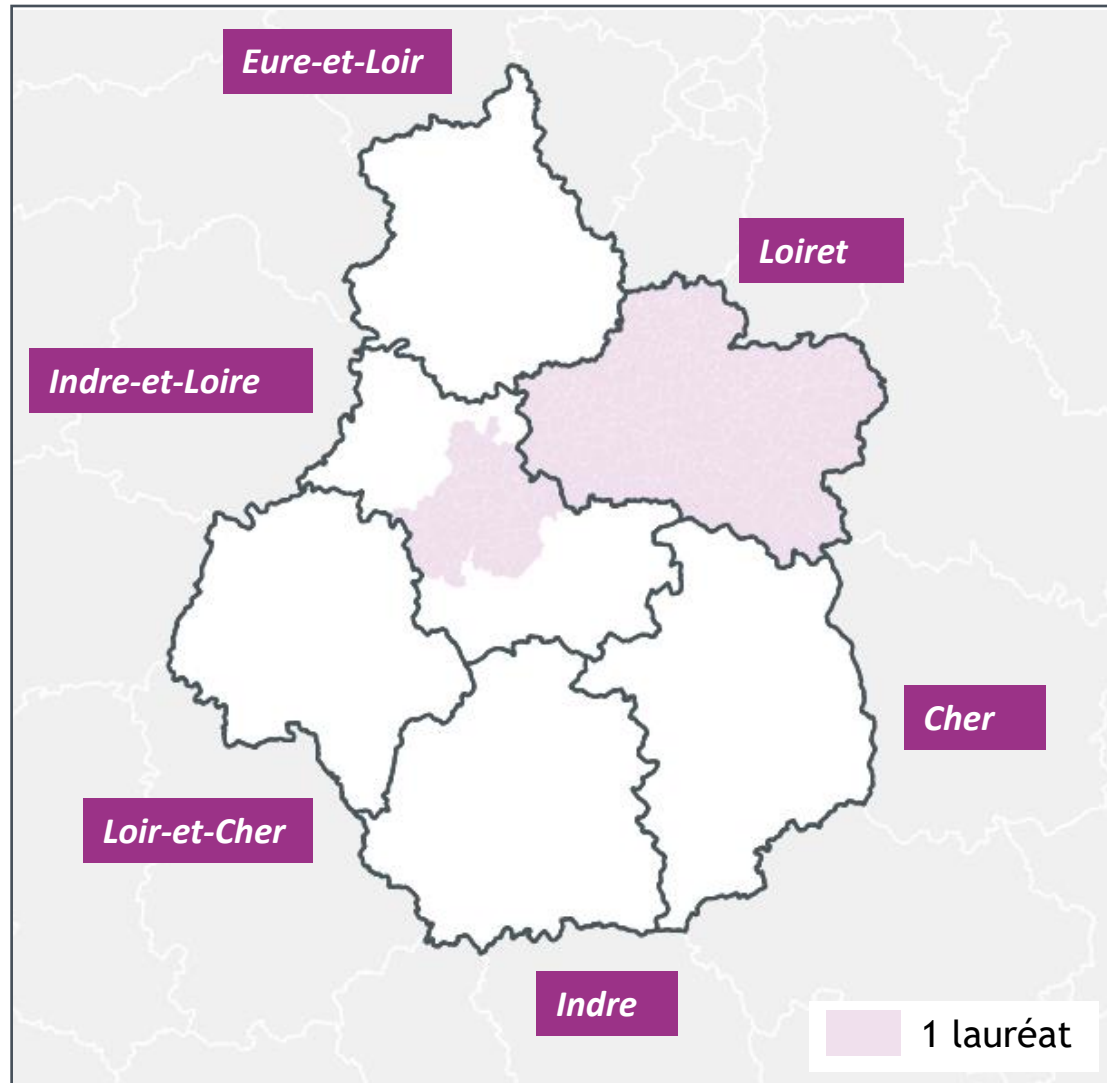

ACTEE / Lauréats Centre Val de Loire

AAP CEDRE ACTEE 1
Département du Loiret

AAP SEQUOIA 2
Pays des Châteaux