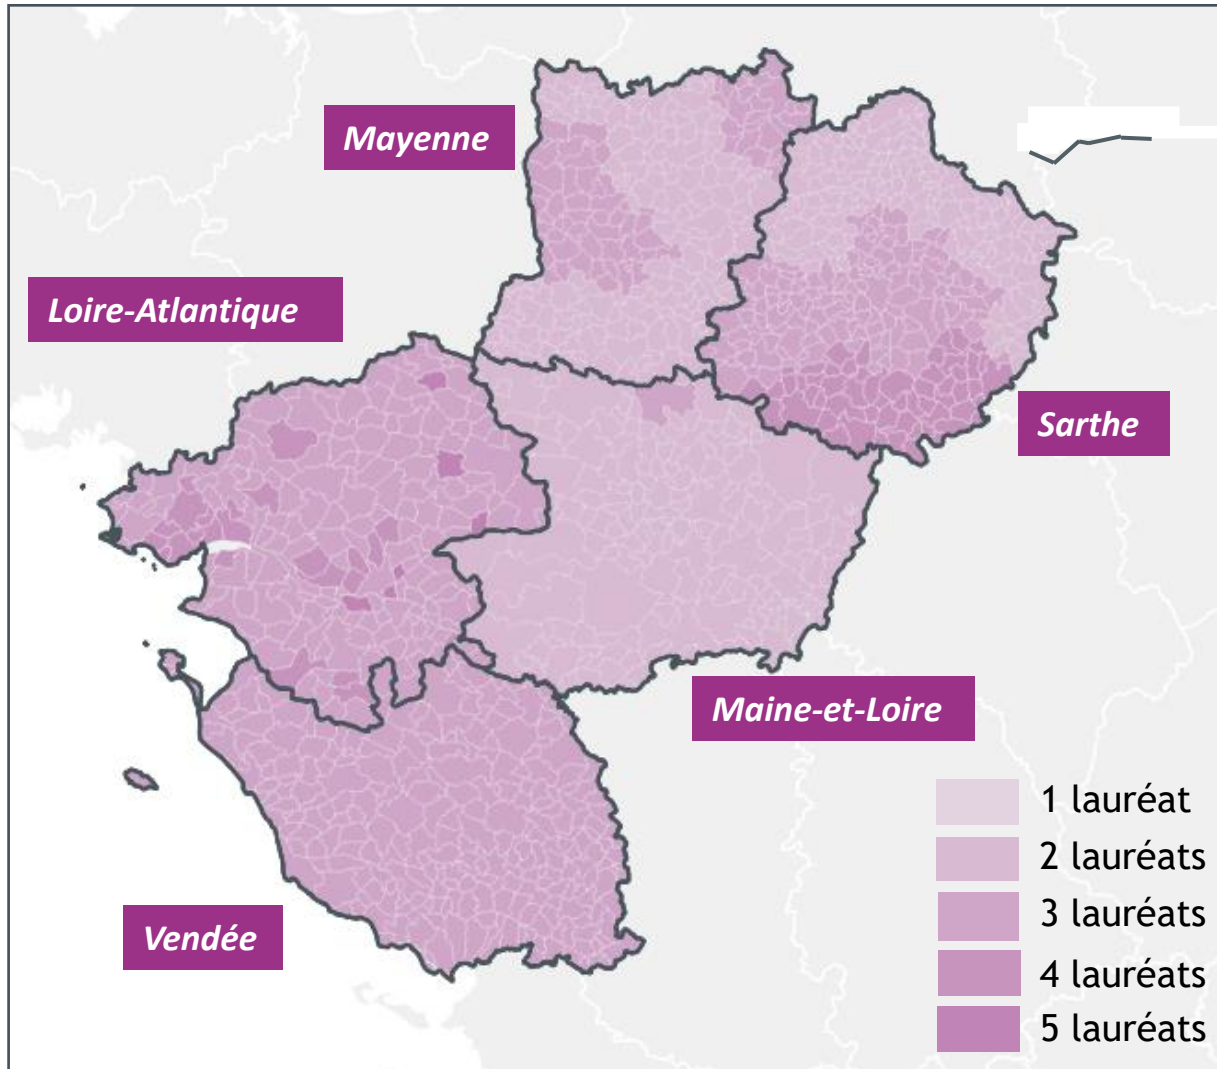

ACTEE / Lauréats Pays de la Loire

AAP CEDRE / ACTEE 1	AAP MERISIER
TE Pays de la Loire	SPL LAD
AAP SEQUOIA 1	TE 53
Pays Vignoble Nantais	SYDEV
PETR Pays Vallée du Loir	PETR Pays Vallée du Loir
AAP SEQUOIA 2	AAP PEUPLIER
SYDELA	SPL LAD
CC Châtaigneraie SPL LAD	Convention PENSEE
CARENE	MAPES
Pays du Mans	Sous-programme ACTEAU
AAP EUCALYPTUS	Les Hauts d'Anjou
CD 72