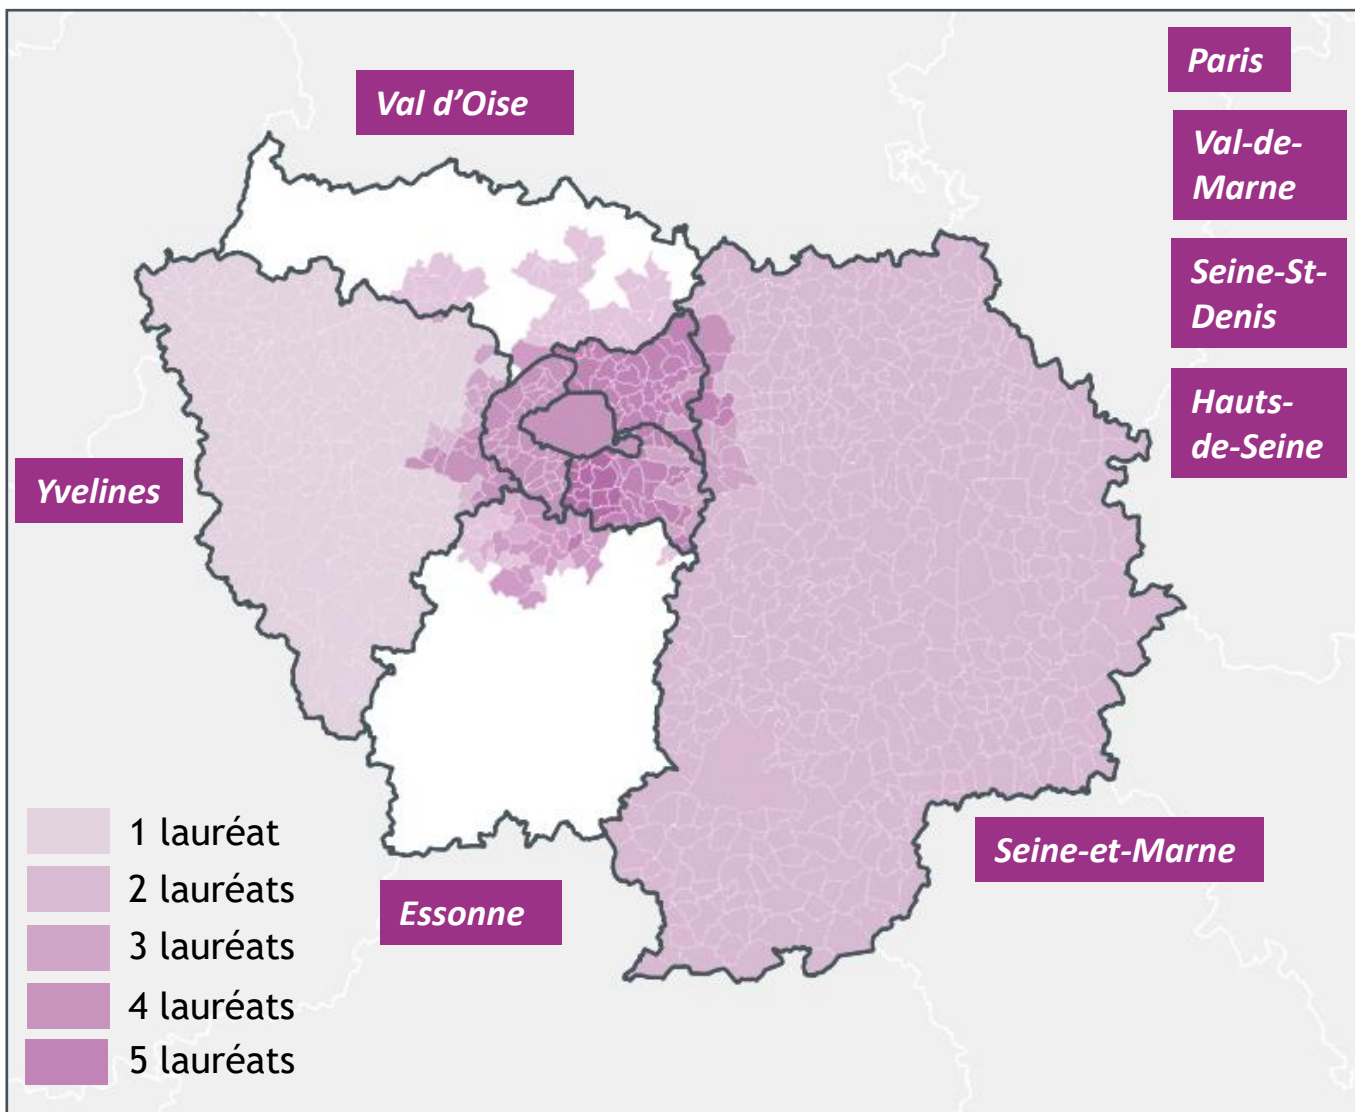

ACTEE / Lauréats Île-de-France

AAP CEDRE / PILOTE ACTEE 1	AAP SEQUOIA 2
SDESM	Métropole Grand Paris
Communauté Paris Saclay	Grand Orly Seine Bièvre
SIGEIF	Communauté Paris Saclay
AAP EUCALYPTUS	CA Paris Vallée de la Marne
CD 77	AAP MERISIER
CD 93	Palaiseau
CD 94	SIGEIF
AAP CHARME	Métropole Grand Paris
Épinay-sur-Seine	Grand Orly Seine Bièvre
AAP PEUPLIER	Cergy Pontoise Agglo
Cergy Pontoise Agglo